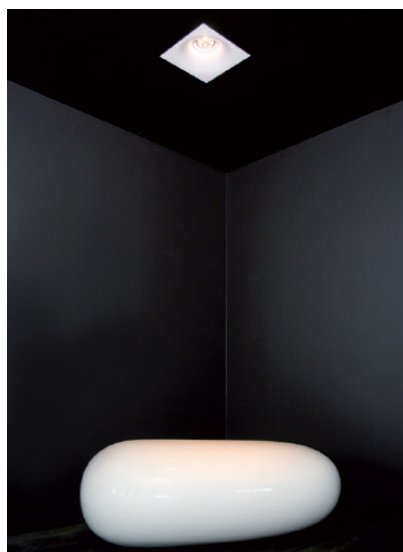

PRODUCT INFO

BLOW

éclairage combiné LAY-IN FLAT - DROP - COLORLINE

- Couleur standard gris argenté ou blanc. Autres couleurs disponibles sur demande.
- Tous les modules d'éclairage sont toujours équipés d'une dalle découpée au laser assortie au plafond.
- Pour éviter les dégâts, chaque dalle est munie d'un film facile à enlever.
- Avec suspension pour fixation trimless dans le plafond.
- Transformateur électronique et ballast inclus.
- AR111 orientable.
- Luminaire précâblé avec fiche GST-3.
- Combinaison de Circline et 1xAR111 commutable séparément.
- Polycarbonate de forme conique, 50% opale.
- Ouverture de la dalle 340 x 340 mm.
- Hauteur de montage 140 mm.