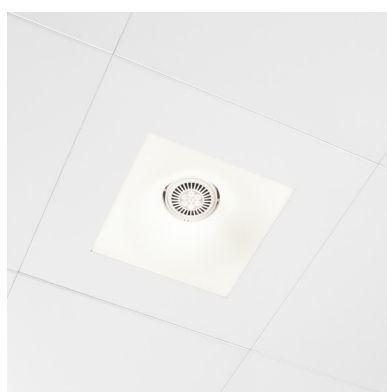

PRODUCT INFO

BLOW

éclairage combiné LAY-IN FLAT - DROP - COLORLINE

- Couleur standard gris argenté ou blanc. Autres couleurs disponibles sur demande.
- Tous les modules d'éclairage sont toujours équipés d'une dalle découpée au laser assortie au plafond.
- Pour éviter les dégâts, chaque dalle est munie d'un film facile à enlever.
- Avec suspension pour fixation trimless dans le plafond.
- Transformateur électronique et ballast inclus.
- AR111 orientable.
- Luminaire précâblé avec fiche GST-3.
- Combinaison de Circline et 1xAR111 commutable séparément.
- Polycarbonate de forme conique, 50% opale.
- Ouverture de la dalle 340 x 340 mm.
- Hauteur de montage 140 mm.

ceilux lay-in	46188

1xQR111 35-50W
1xFC 55W
G53 - 2Gx13
230V-50Hz
TE
CE
Φ 340 x 340 mm
H=140 mm

Circline: DIMMABLE EEi = A1
 NOT DIMMABLE EEi = A2