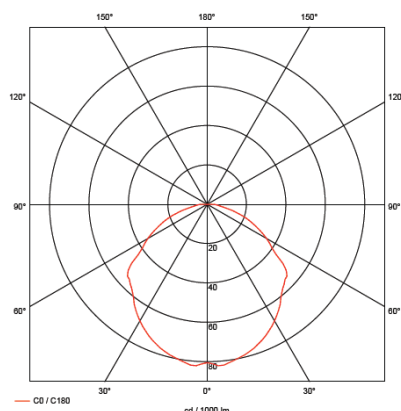

PRODUCT INFO

BLOW

éclairage combiné LAY-IN FLAT - DROP - COLORLINE

- Couleur standard gris argenté ou blanc. Autres couleurs disponibles sur demande.
- Tous les modules d'éclairage sont toujours équipés d'une dalle découpée au laser assortie au plafond.
- Pour éviter les dégâts, chaque dalle est munie d'un film facile à enlever.
- Avec suspension pour fixation trimless dans le plafond.
- Transformateur électronique et ballast inclus.
- AR111 orientable.
- Luminaire précâblé avec fiche GST-3.
- Combinaison de Circline et 1xAR111 commutable séparément.
- Polycarbonate de forme conique, 50% opale.
- Ouverture de la dalle 340 x 340 mm.
- Hauteur de montage 140 mm.

ceilux lay-in	46188

1xQR111 35-50W
1xFC 55W
G53 - 2Gx13
230V-50Hz
TE
CE
Φ 340 x 340 mm
H=140 mm

Circline: DIMMABLE EEi = A1
 NOT DIMMABLE EEi = A2